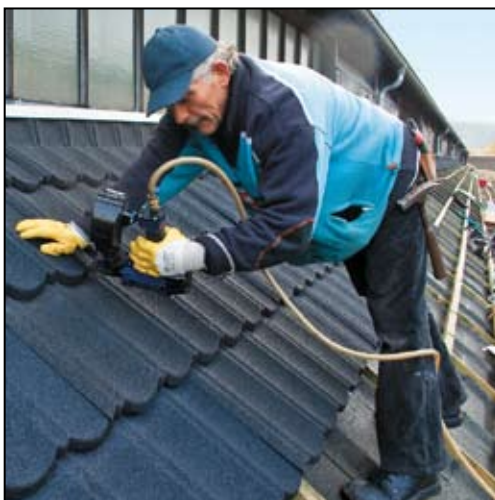

Isola Powertekk

Silná ocelová krytina

Isola Powertekk

– Nordic a CC

Kvalita pro Vaši střechu

Silná ocel pro bezpečnou střechu

Isola Powertekk je synonymem pro silnou střechu s dlouhou životností. Optimální tvar tašky s nízkou hmotností zaručuje plnou funkčnost a bezpečnost sřechy po celou dobu její životnosti. Tvar tašky a povrch z drčeného kamene jí dávají vzhled klasické střešní tašky a to vše již od 10° sklonu střechy.

Šetří Váš čas a peníze: rekonstrukce

Isola Powertekk je ideální pro rekonstrukce střech. Nízká hmotnost a snadná pokládka zaručují pevnou a bezpečnou střechu s přitažlivým vzhledem dokonce při pokládce na starou krytinu.

„Nová na staré“

Další výhoda silných tašek Isola Powertekk: možnost pokládky přímo na starou krytinu. Na příklad rekonstrukce Vestfálského hasičského muzea v Hattingenu. Kontra latě se připevnilly přímo na starý šindel. Cenově úsporné řešení, které odstraní náklady na sundání, transport a likvidaci staré krytiny.