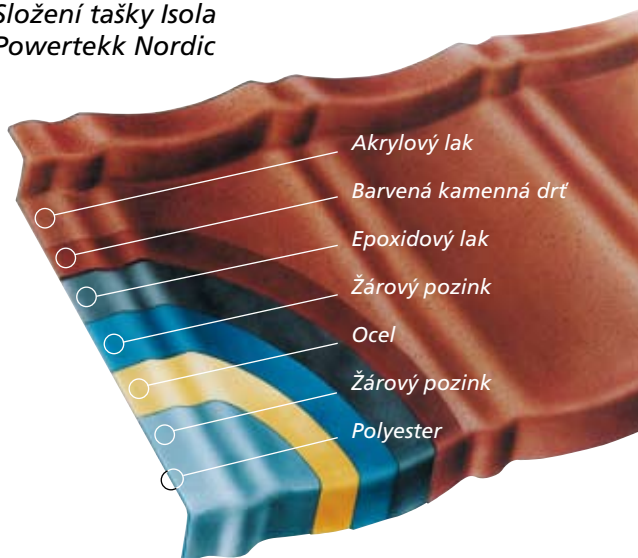

Zaručená bezpečnost

Isola Powertekk nejen splňuje všechny testy odolnosti proti vlivům počasí: rozšířená záruka proti prorezavění a CE certifikace jsou doklady prokazující vysokou úroveň vývoje, výzkumu a výrobních standardů.

Působivý povrch střechy v souladu s architekturou budovy díky taškám Isola Powertekk Nordic černá

Isola – kvalita ve všech vrstvách

Složení tašky Isola Powertekk Nordic

Speciální silná ocel zaručuje taškám Powertekk vysokou pevnost. Několik vrstev chrání ocel a zaručuje její vysokou odolnost proti vlivům počasí jako je sníh, déšť, vysoká teplota, UV záření a dalším vlivům okolního prostředí. Silná ocel a optimální vrstva žárového pozinku zaručují dlouhou životnost.