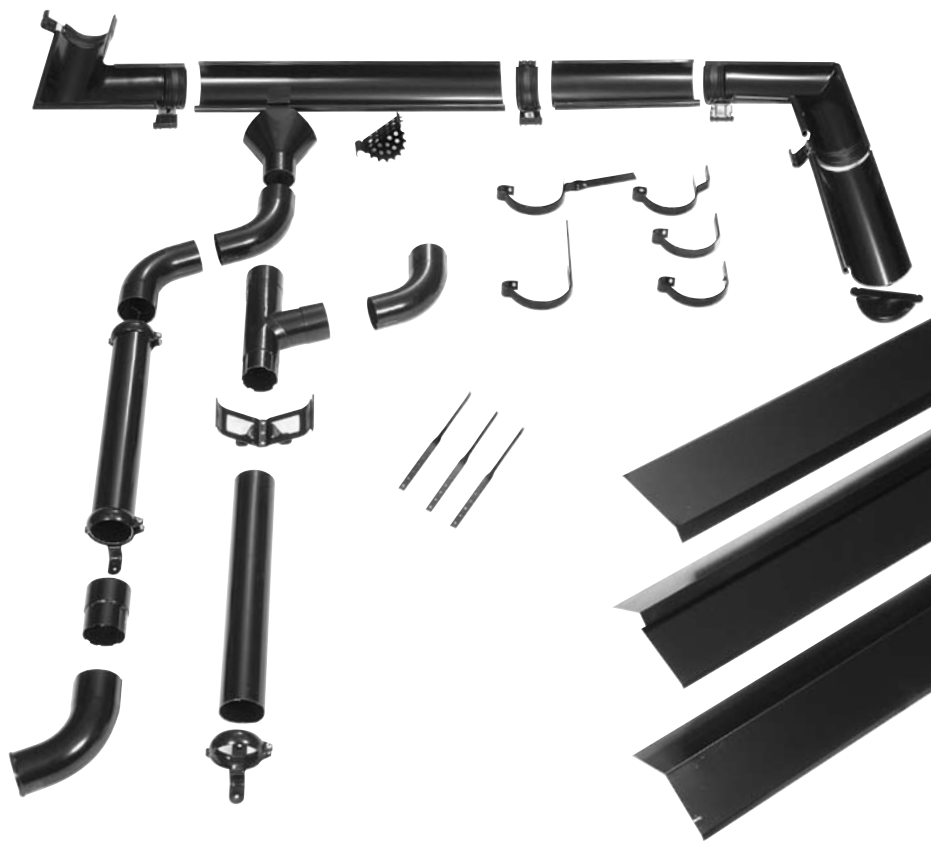

Střešní žebříky

Promyšlená a velice pevná konstrukce, kvalitní zpracování, elegantní vzhled, povrch schodnic upravený proti uklouznutí. To jsou hlavní výhody žebříků, které jsou vyráběny pro snadný a bezpečný pohyb po střeše. Testováno podle EN 516 a EN 517.

Komínové lávky

Velice pevná konstrukce s povrchem upraveným proti uklouznutí. Ideální pro čištění komínů a pohyb po střeše. Testováno podle EN 516.

Bezpečnostní háky

Slouží pro pevnění bezpečnostního lana pro pokrývače při práci na střeše. Testovány podle EN 5117.

Podpory solárních panelů

Kompletní systém pro uchycení solárních a fotovoltaických panelů všech tvarů a rozměrů.

Držáky solárních panelů

Střešní žebřík

Sněhové zábrany a držáky

Komínové lávky

e střechy

Isola ocelové okapy

Norská kvalita

Ocelové okapy Isola byly vyvinuty, aby odolaly extrémnímu počasí ve Skandinávii. Nepřetržitý vývoj a výzkum a pečlivý výběr kvalitních materiálů přináší vynikající výsledky.

Originálním nápadem jsou vnitřní a vnější rohy s integrovanými spojkami s těsnicí pryží. Uspodňují montáž rohů a zajišťují jejich lepší spojení s okapným žlabem. Tyto a další prvky doplňují program střešních okapů Isola.